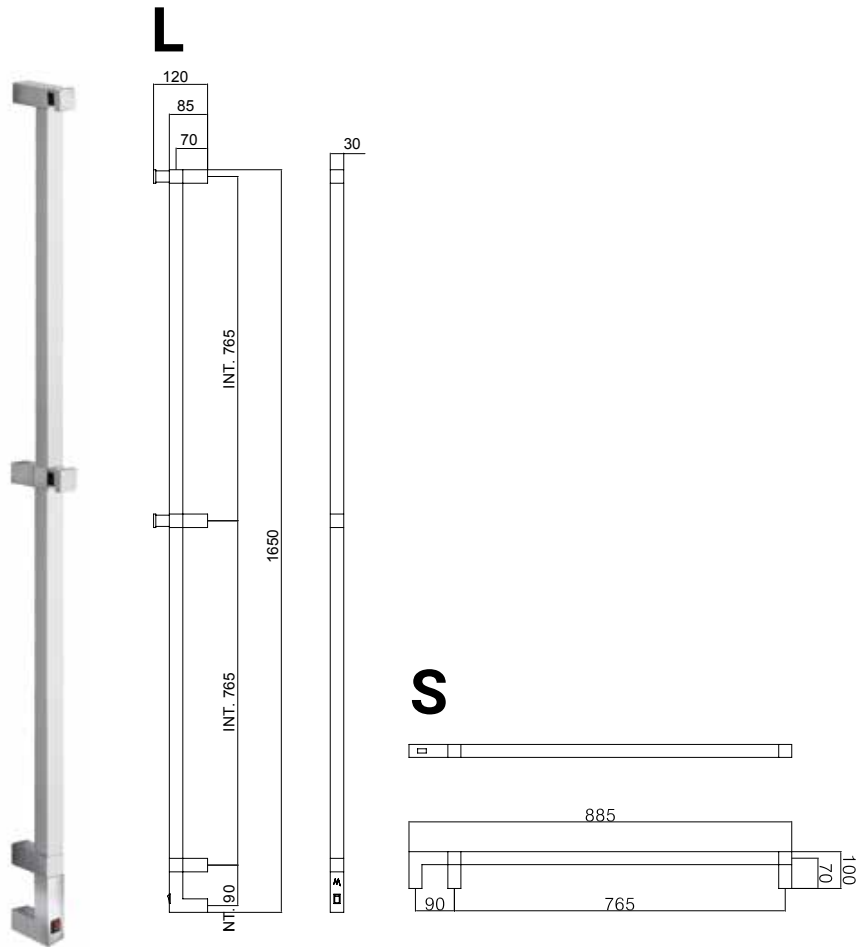

666

SC0666BXXX02... (L)
SC0666BXXX01... (S)

Già inclusi nell'articolo e disponibili
come ricambi
Already included in the article and available
as spare parts
Уже входит в комплектацию артикула
и доступны как запасные детали

666/L 666/S	Int.		TG			TG+V			V				
	mm	inch	Watt	Kcal/h	Btu	Watt	Kcal/h	Btu	Watt	Kcal/h	Btu	Kg	Lb
	765	33,66	15	12,9	51,15	15	12,9	51,15	15	12,9	51,15	2,8	6,17
	1620	63,78	30	25,8	102,3	30	25,8	102,3	30	25,8	102,3	5	11,02

Asta appendiccappatoio scaldante in tubo quadro
(appendini inclusi solo nella versione L).

Heated robe hanger staff in squared tube
(hangers included only in version L).

Обогреваемая вешалка для халата из трубы
квадратного сечения (крючки-держатели включены).

Misura del tubo	30x30mm
Modulo aggiuntivo	non disponibile
Collegamento elettrico	scatola interruttore con tasto on/off
Resistenza	cavo a secco
Filo con presa Schuko	prezzo invariato
Aromaterapia	non disponibile